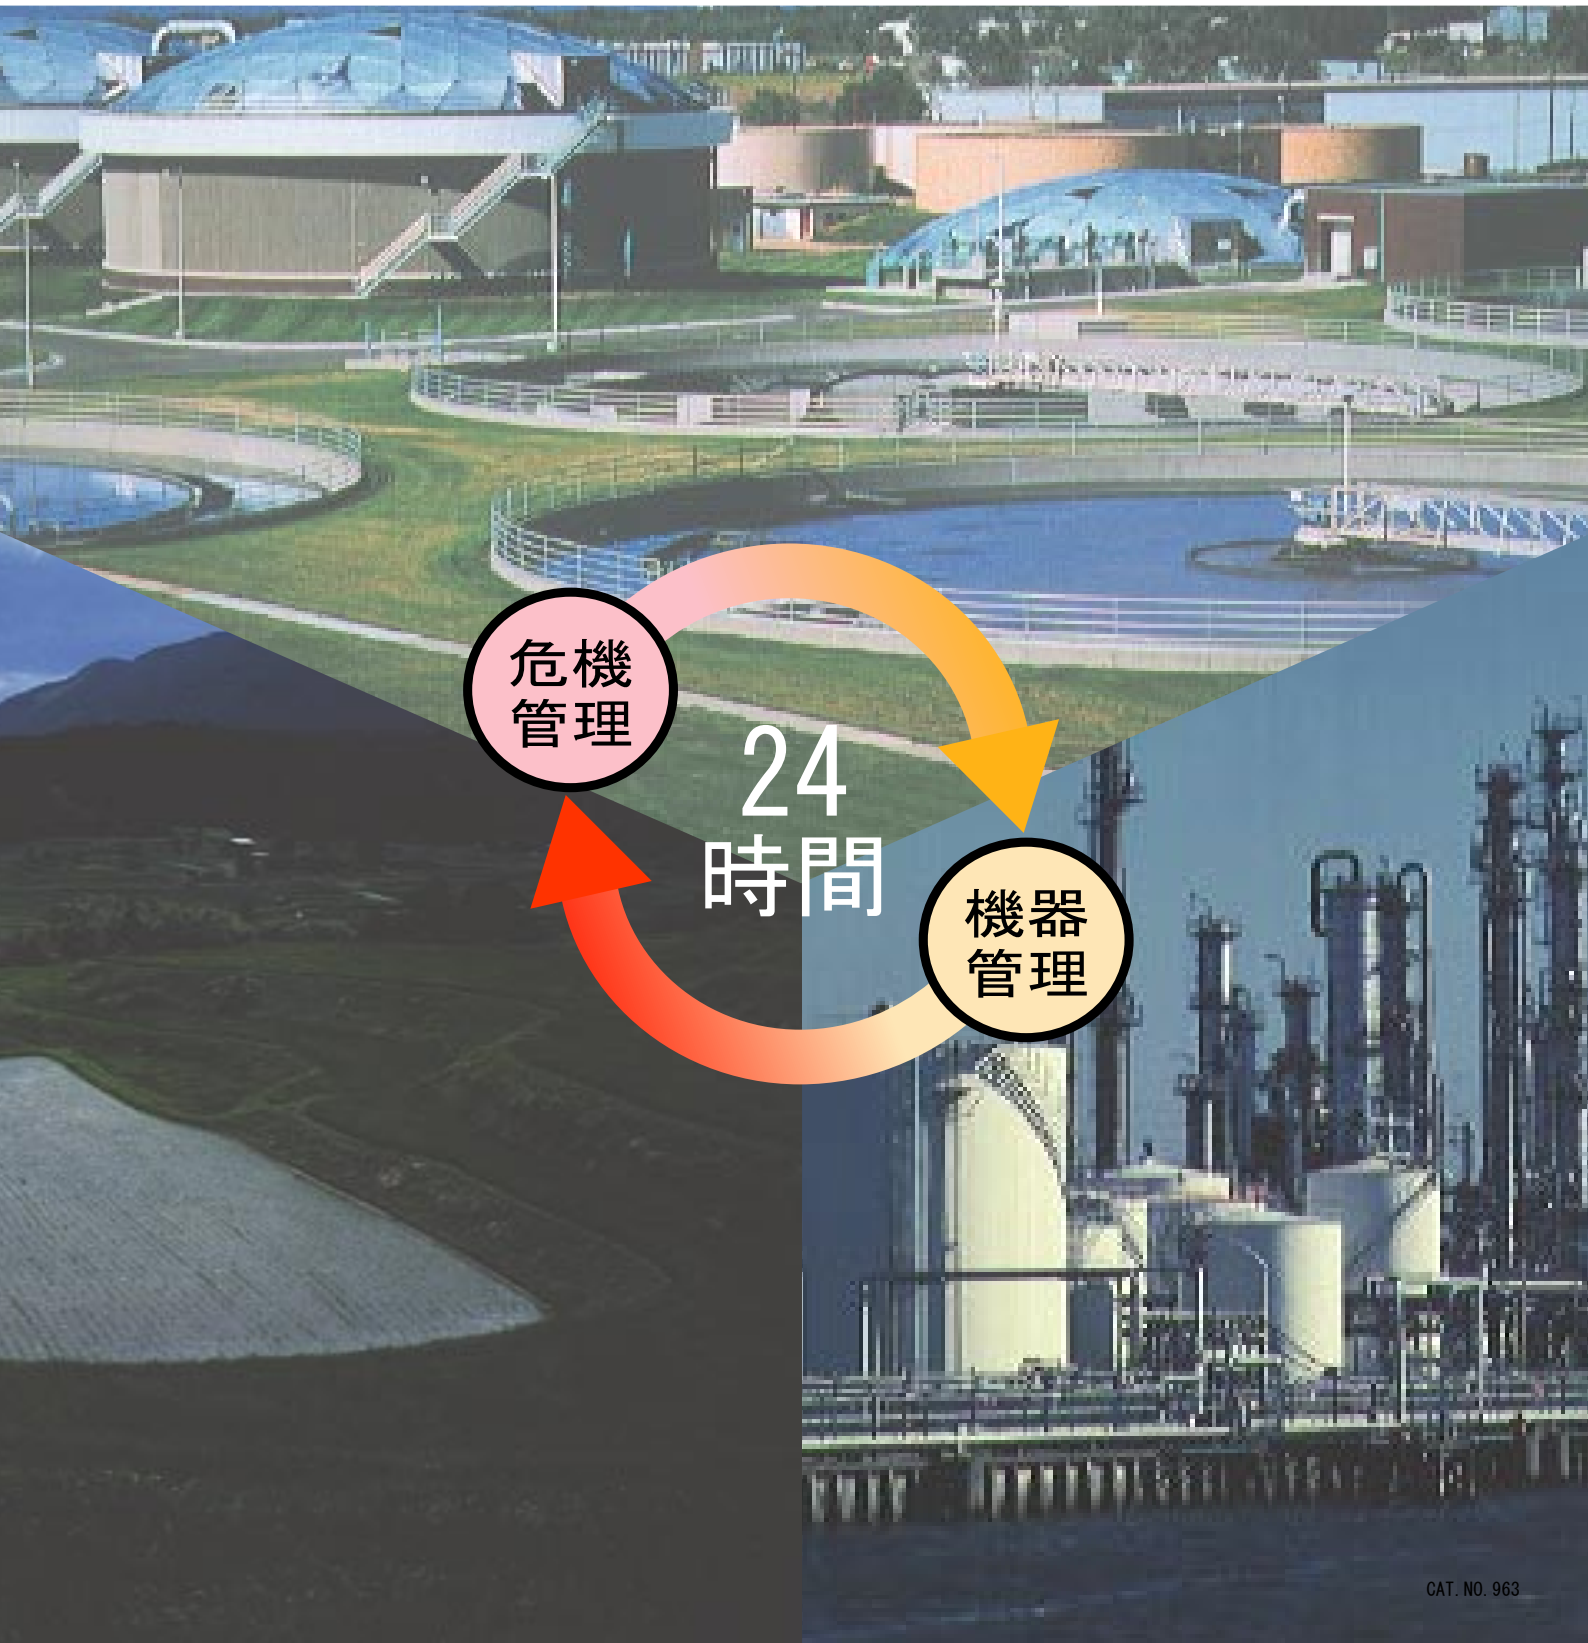

遠隔監視・通報システム

- 遠隔地での監視・操作
- 遠隔地への異常通報
- 設置工事費の削減
- システム変更にフレキシブル対応
- リモートエンジニアリング
- メンテナンスコストの削減

危機
管理

24
時間

機器
管理