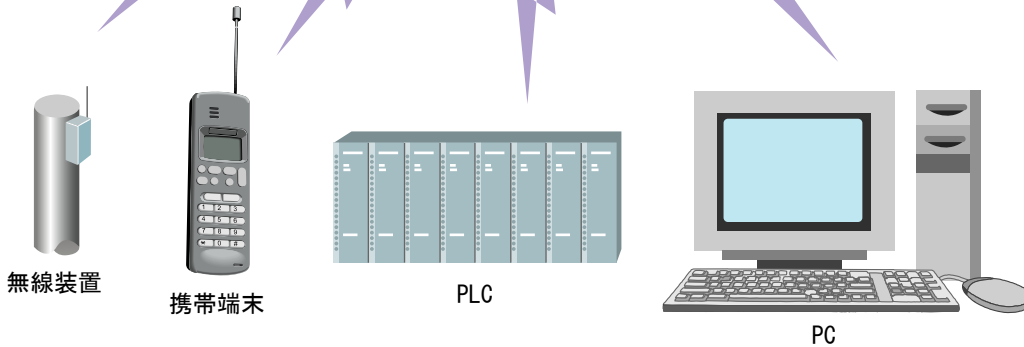

弊社では遠隔監視・
通報システム以外
にもフィールドバス
システムやモニタ
リングシステムなど
様々なシステムを
ご提案させていた
だきます。

DoPaはNTT DoCoMoの
登録商標です。

製品改良のため、おことわりなく仕様変更することがありますのでご了承ください。

株式会社 ノーケン

取扱店

本社・営業部/〒564-0052 大阪府吹田市芝町15-32
TEL. 06-6386-8141(代) FAX. 06-6386-8140
東京支店/〒101-0023 東京都千代田区神田松永町23
TEL. 03-3253-5891(代) FAX. 03-3253-8329
名古屋営業所/〒464-0075 名古屋市千種区内山3-10-17
TEL. 052-731-5751(代) FAX. 052-731-5780
九州営業所/〒802-0001 北九州市小倉北区浅野2-14-1
TEL. 093-521-9830(代) FAX. 093-521-9834

2001. 6. 3,000

ノーケンホームページ <http://www.nohken.co.jp/>