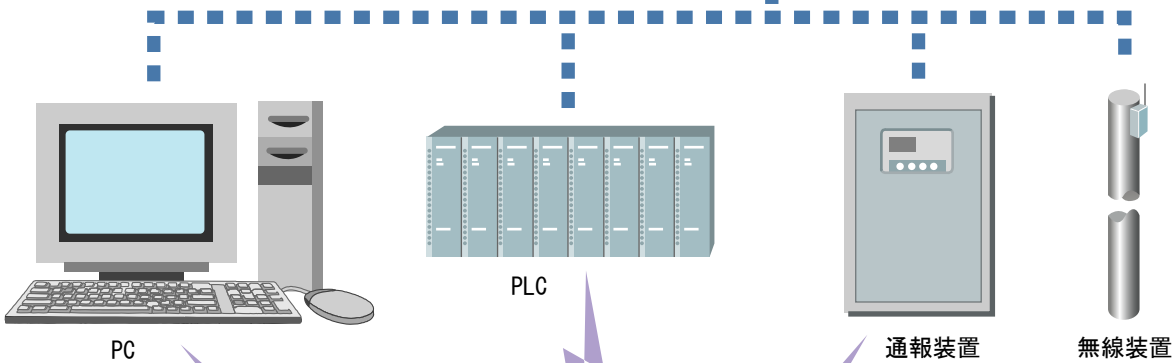

遠隔監視・通報システム

- 遠隔地での監視・操作
- 遠隔地への異常通報
- 設置工事費の削減
- システム変更にフレキシブル対応
- リモートエンジニアリング
- メンテナンスコストの削減

危機
管理

24
時間

機器
管理

■ システム構成例

公衆回線・無線

- 一般電話
- 無線
- 携帯
- DoPa
- PHS